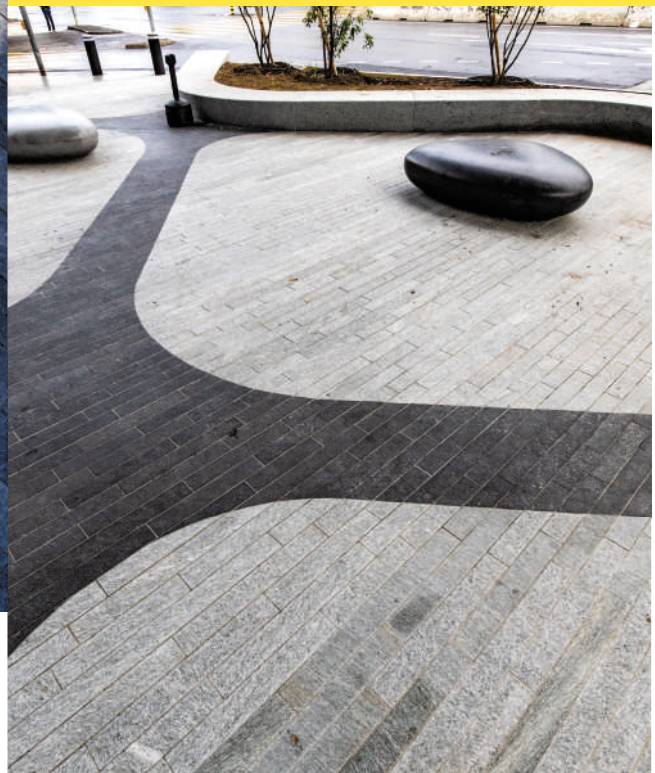

Parvis du Centre Commercial de Balexert (Genève)

NOUS AVONS FOURNI:

- ✓ QUARTZITE ST-QUENTIN
- ✓ BASALTE