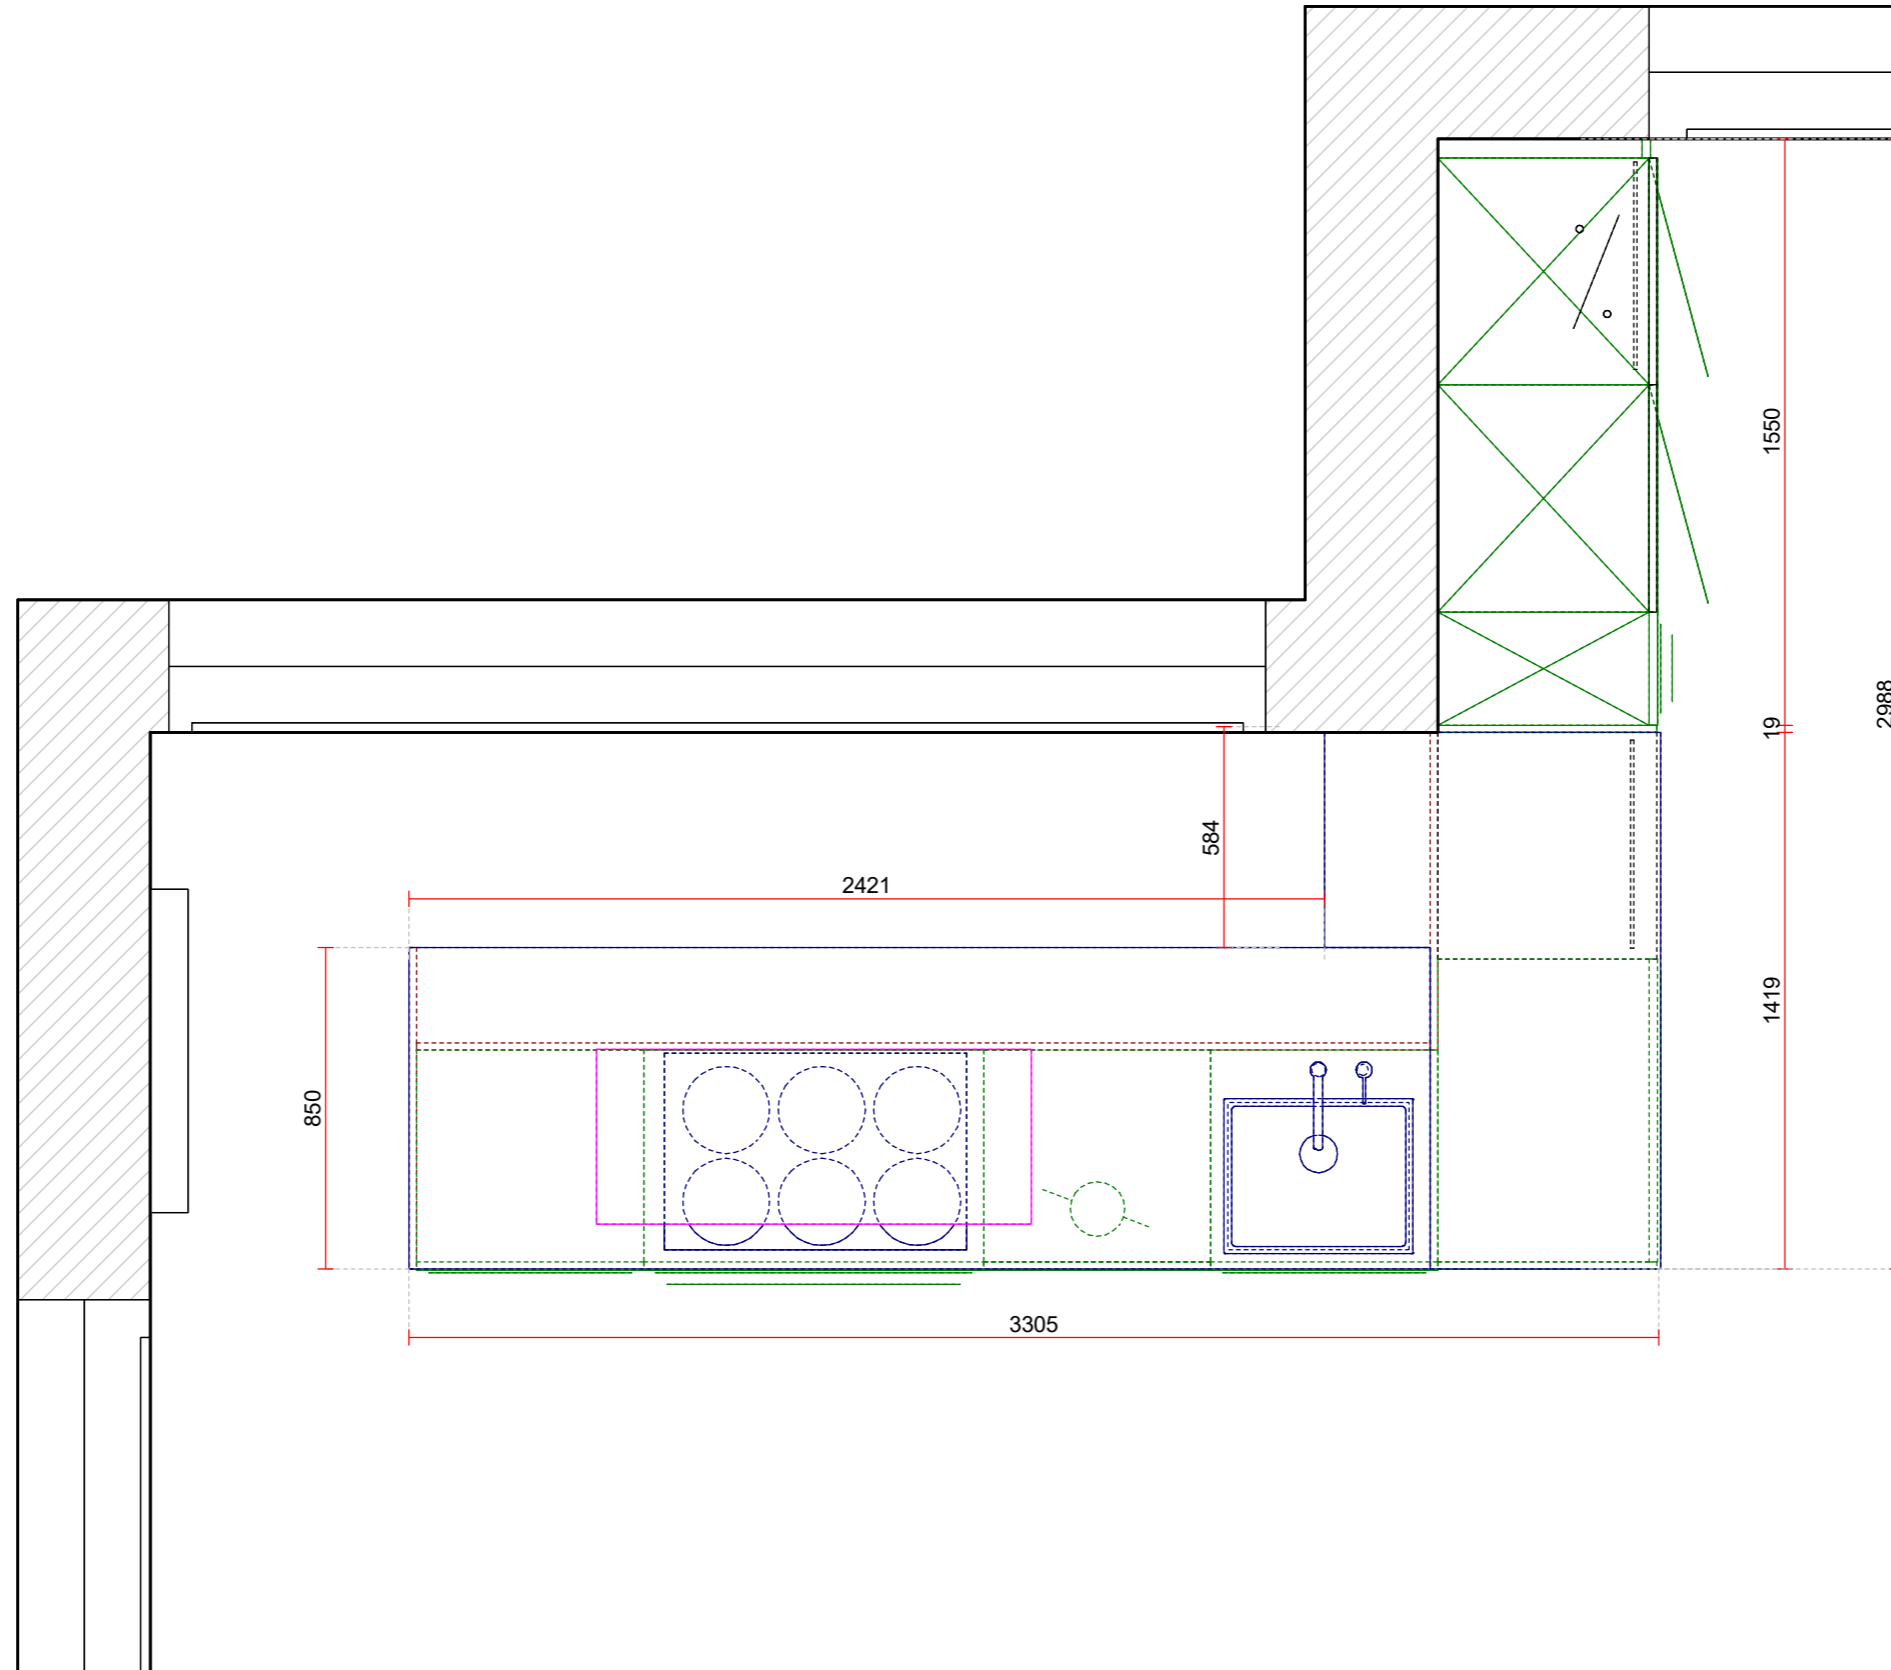

Echelle: 1:20 (A3)

Challande & Fils SA
Route de Duillier 18 - CP 1107
1260 Nyon 1
Tél: +41 22 994 35 35
Fax: +41 22 994 35 43
E-Mail: info@challande.ch

Projet	9341/8/18 Nouvelle expo - Option - cuisine entrée pour commande
Client	Christophe Challande - , 1260 Nyon
Vendeur	José Da Silva

Imprimé

09.01.2024

challande