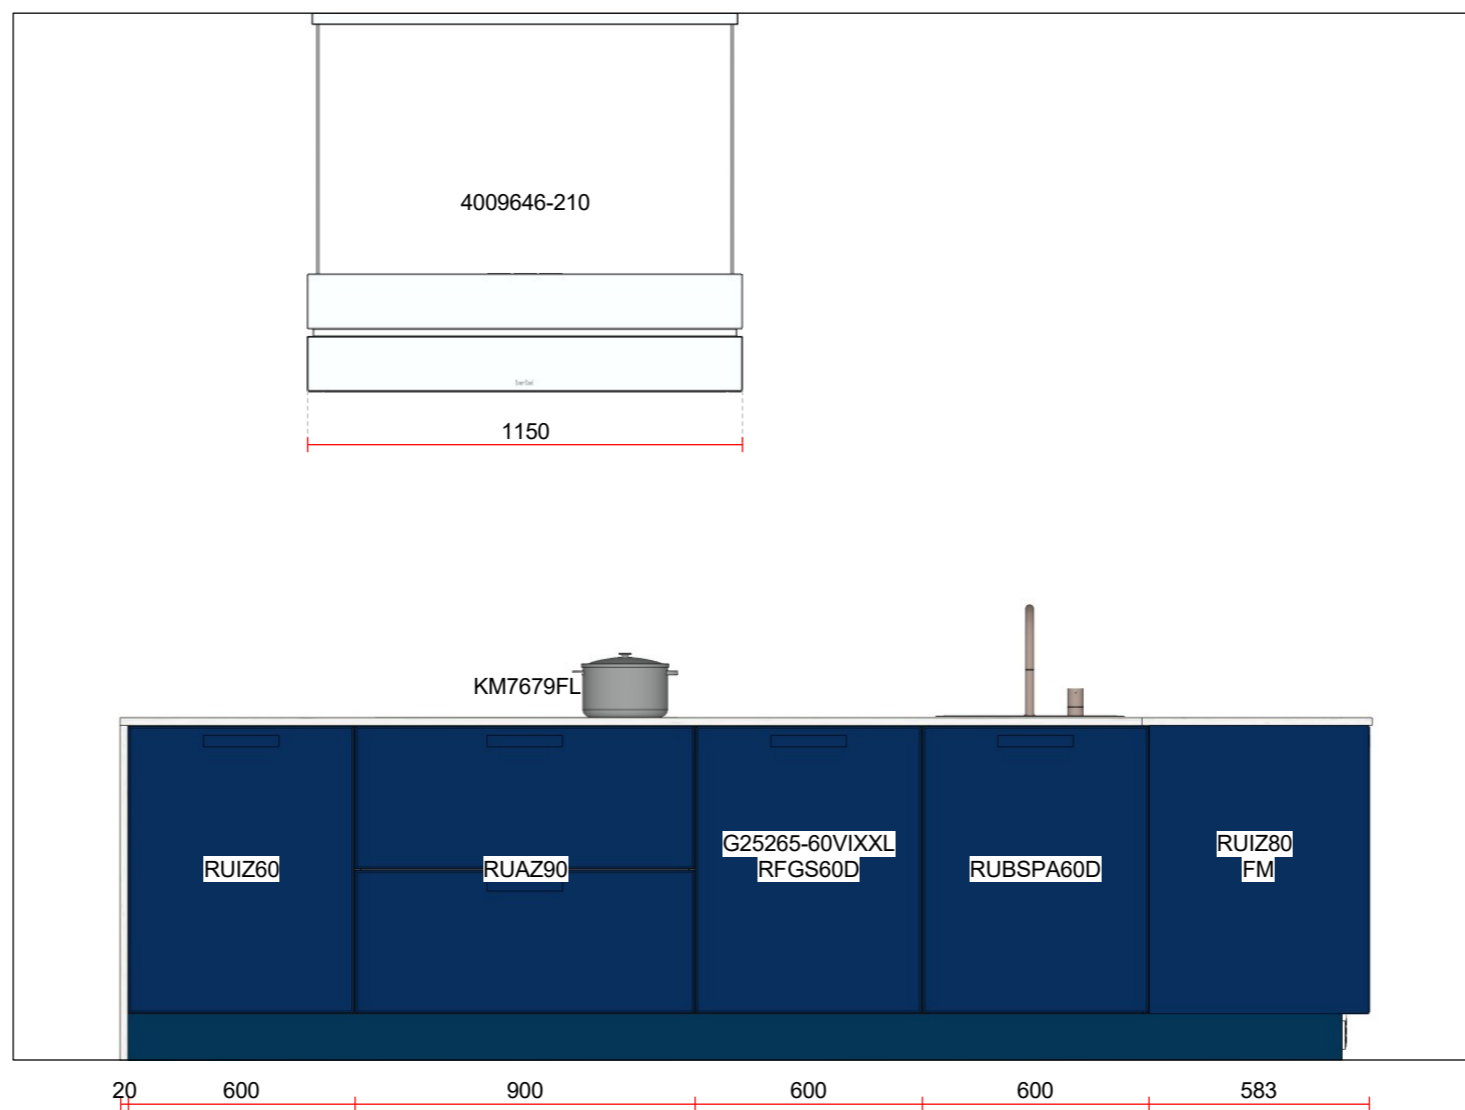

Echelle: 1:20 (A3)

Challande & Fils SA
Route de Duillier 18 - CP 1107
1260 Nyon 1
Tél: +41 22 994 35 35
Fax: +41 22 994 35 43
E-Mail: info@challande.ch

Projet	9341/8/18 Nouvelle expo - Option - cuisine entrée pour commande
Client	Christophe Challande - , 1260 Nyon
Vendeur	José Da Silva

Imprimé

09.01.2024

challande