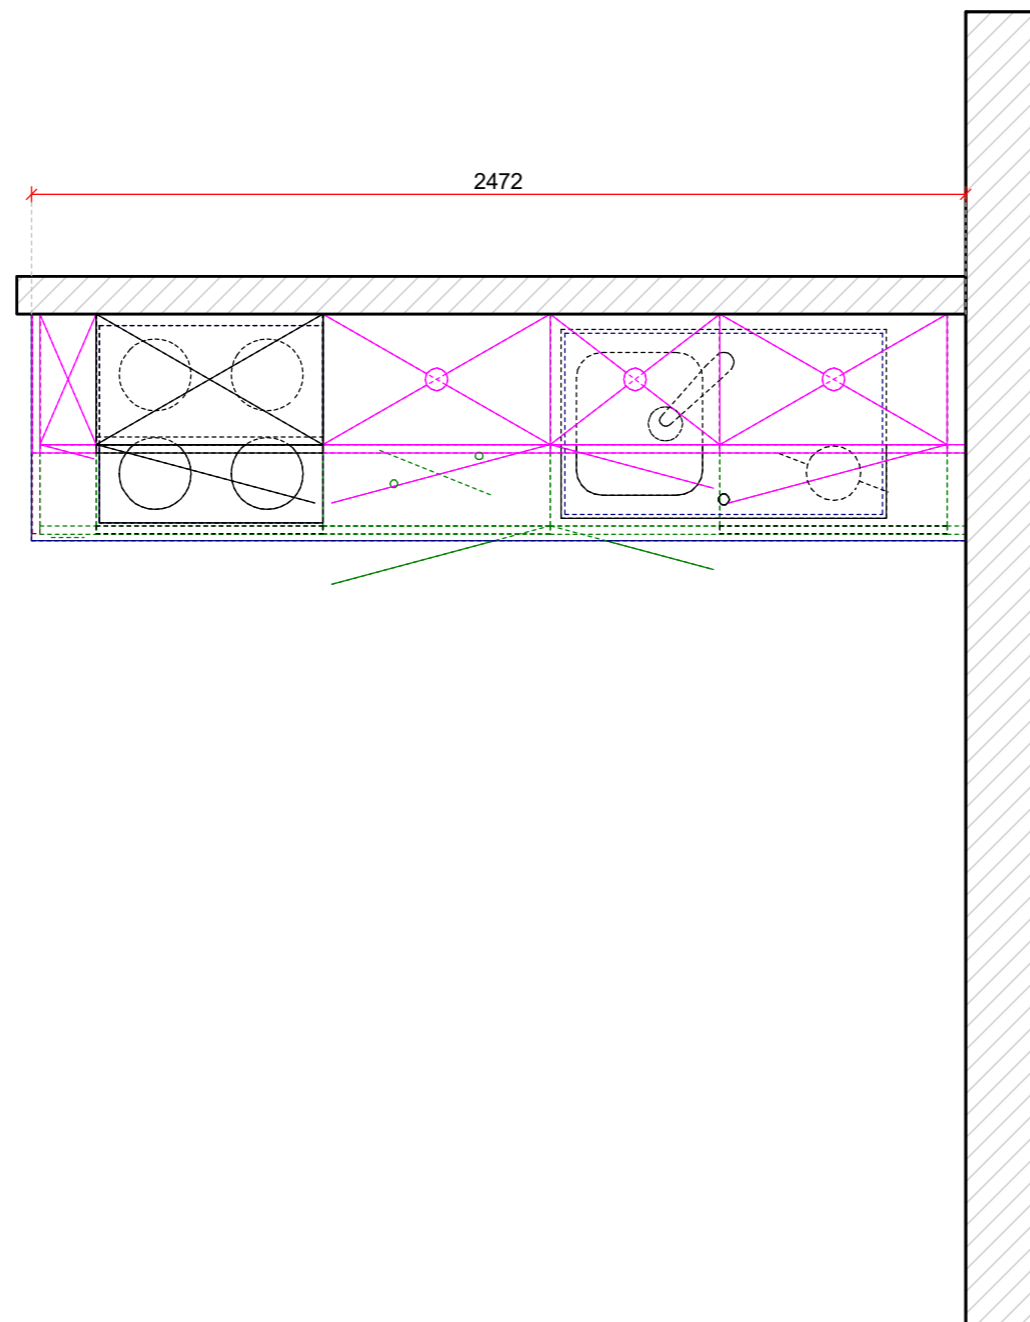

Echelle: 1:20 (A3)

Challande & Fils SA
Route de Duillier 18 - CP 1107
1260 Nyon 1
Tél: +41 22 994 35 35
Fax: +41 22 994 35 43
E-Mail: info@challande.ch

Projet	9341/13/2 Cuisine location 2 - Option - 2 Loc 2 Liquidation 2023
Client	Christophe Challande - , 1260 Nyon
Vendeur	José Da Silva

Imprimé

10.01.2024