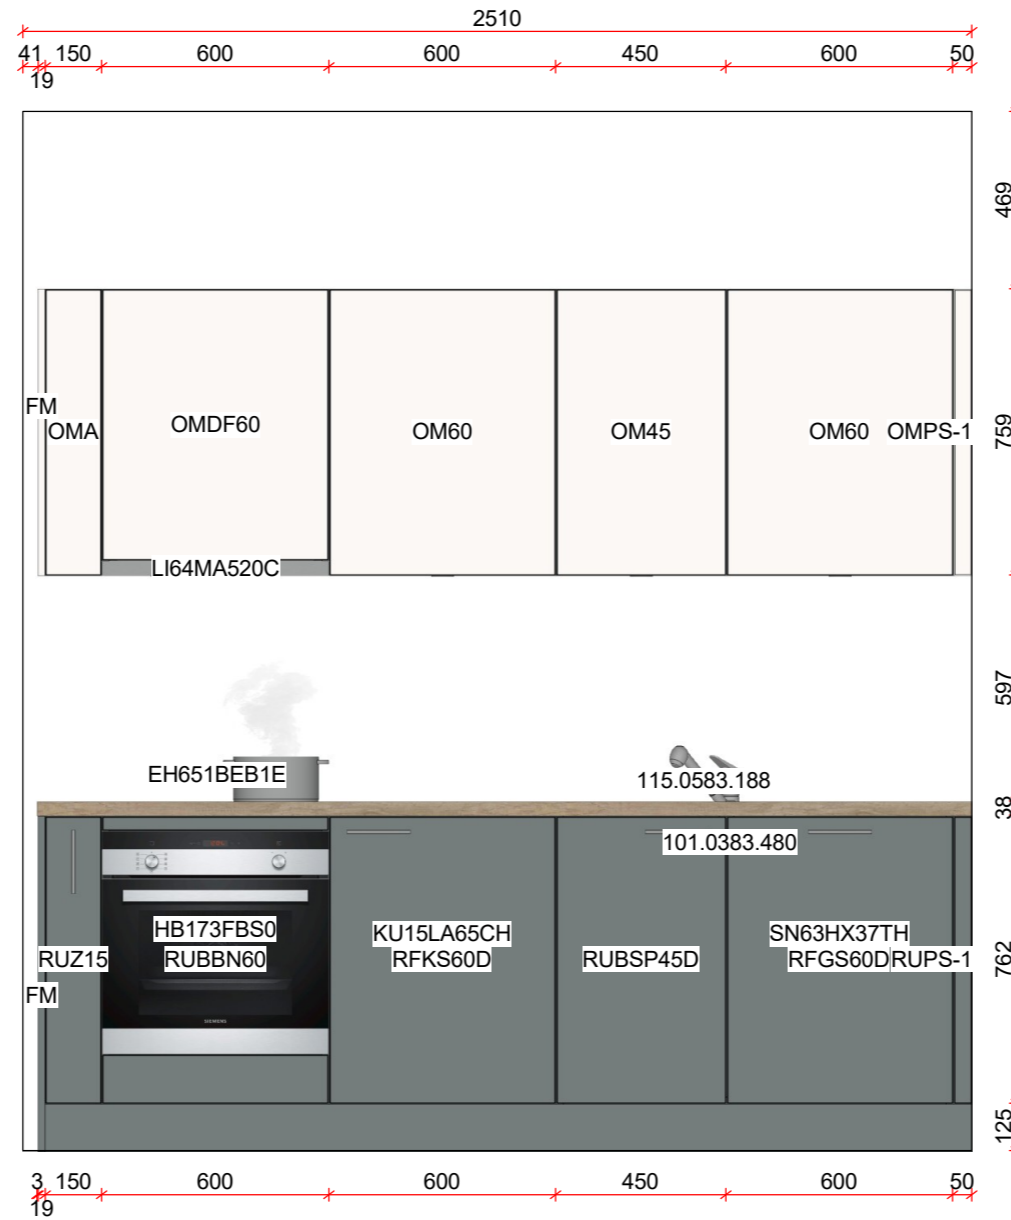

Echelle: 1:20 (A3)

Challande & Fils SA
Route de Duillier 18 - CP 1107
1260 Nyon 1
Tél: +41 22 994 35 35
Fax: +41 22 994 35 43
E-Mail: info@challande.ch

Projet	9341/13/1 Cuisine location 2 - Option - 1
Client	Christophe Challande - , 1260 Nyon
Vendeur	José Da Silva

Imprimé

09.01.2024

challande