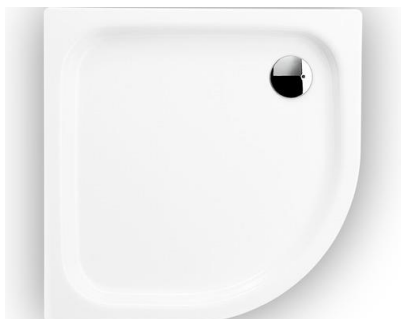

RECEVEUR KALDEWEI ZIRKON

Receveur de douche en acier émaillé, largeur à droite 100 cm, largeur à gauche 80 cm, hauteur 3,5 cm, rayon 50 cm, écoulement Ø 90 mm, isolation phonique, couleur blanc
Réf. 4567 3303 0001

CHF 250.- TTC
au lieu de 987.- TTC