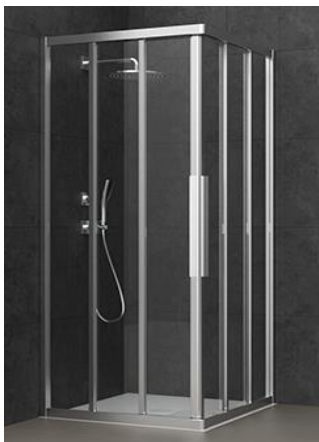

**RECEVEUR KALDEWEI ZIRKON**

Receveur de douche en acier émaillé, largeur à droite 100 cm, largeur à gauche 80 cm, hauteur 3,5 cm, rayon 50 cm, écoulement Ø 90 mm, isolation phonique, couleur blanc  
Réf. 4567 3303 0001

**CHF 250.- TTC**  
au lieu de 987.- TTC

**LAUFEN PRO**

Receveur de douche en Marbond (Gel Coat mat) extra-plat 90 x 80 x 3,0 cm, blanc

**CHF 180.- TTC**  
au lieu de 455.- TTC

**PAROI KORALLE S400**

Douche d'angle avec portes coulissantes en 3 parties par côté, avec profils, dimensions 120 x 80 cm (118,2 cm à gauche x 77,7 cm à droite), hauteur 200 cm, verre de sécurité SATINATO 3 mm, profils argent mat  
Réf. s400eds3