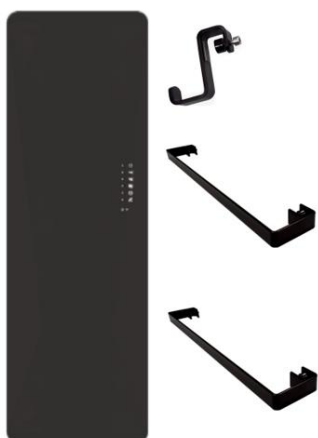

EYEBEAM SLIM SATIN

Radiateur de bain largeur 40 cm, hauteur 120 cm, 500W électrique, télécommande incluse infrarouge, IP45, commande touch et raccordement électrique à droite, réglage de la température ambiante, mode antigel, programme journalier et hebdomadaire, mode 2 heures (boost), mode éco, matériel de fixation, noir mat

2x porte-serviette largeur 42 cm, noir mat

1x crochet à linge, noir mat

CHF 680.- TTC

au lieu de 1'520.- TTC