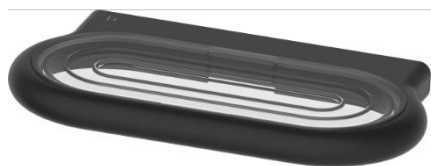

BODENSCHATZ

Porte-savon tablette NIA modèle mural, tablette en Tritan incassable, Couleur Noir mat

CHF 80.- TTC
au lieu de CHF 172.- TTC