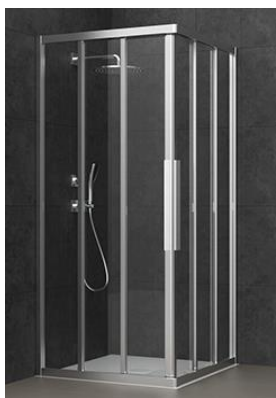

**CHF 320.- TTC**  
 au lieu de 450.- TTC

**LAUFEN PRO S**

Meuble Laufen Pro S pour lave-mains de 48 x 28 cm avec robinetterie à gauche, 1 porte charnières à gauche, 1 tablette en verre, étagère ouverte à droite, poignée à listeaux, L47 x H60,5 x P27,5 cm, Couleur 999 Bleu roi  
**SANS** lavabo.

**CHF 250.- TTC**  
au lieu de 987.- TTC

**PAROI KORALLE S400**

Douche d'angle avec portes coulissantes en 3 parties par côté, avec profils, dimensions 120 x 80 cm (118,2 cm à gauche x 77,7 cm à droite), hauteur 200 cm, verre de sécurité SATINATO 3 mm, profils argent mat  
Réf. s400eds3