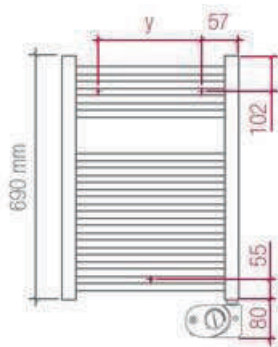

DOUCHE D'ANGLE S400

avec portes coulissantes en 3 parties par côtés, verre de sécurité SATINATO 3 mm, profils argent mat, adaptable sur un bac de 120 x 80 cm (mesures 118,2 cm à gauche x 77,7 cm à droite), hauteur 2000 mm, réf. s400 eds3 Liquidation 70% : 833.-TTC au lieu 2'778.-TTC

CHF 196.- TTC

DOUCHE DE TÊTE HANSGROHE Raindance E Air 300

Saillie 390 mm, dimensions de la douche de tête 300 x 300 mm, 1 jet, couleur chromé réf. 6545 899-501

**CHF 203.- TTC
au lieu de 679.- TTC**

RADIATEUR SANTIAGO

Liquidation 70%

**CHF 80.- TTC
au lieu de 260.-
(une petite marque sur le côté)**

Vendu sans lavabo

**ARMOIRE TOILETTE**

Armoire de toilette Pepline FL, largeur 120 cm, hauteur 64 cm, profondeur 12 / 13,5 cm, 2 portes à double miroir, prise électrique double interchangeable en haut, prise électrique en bas, IP24 éclairage 2 x 24W, FL-T5 éclairage indirect dans le centre 1 x 14W, FL-T5 4000 K, boîte d'accessoires, profil en aluminium. Réf. 5111 525-100