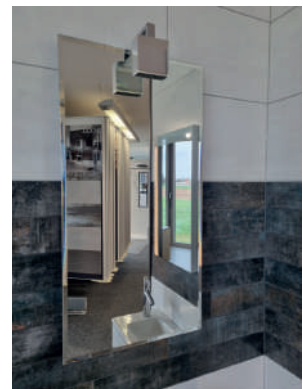

MIROIR EURASPIEGEL LEVI

Avec éclairage LED 2 W / 4000 Kelvin / IP 20
L40 x H77 cm, cache latéral en aluminium, matériel de fixation

**Prix spécial 50% :
CHF 240.- TTC**