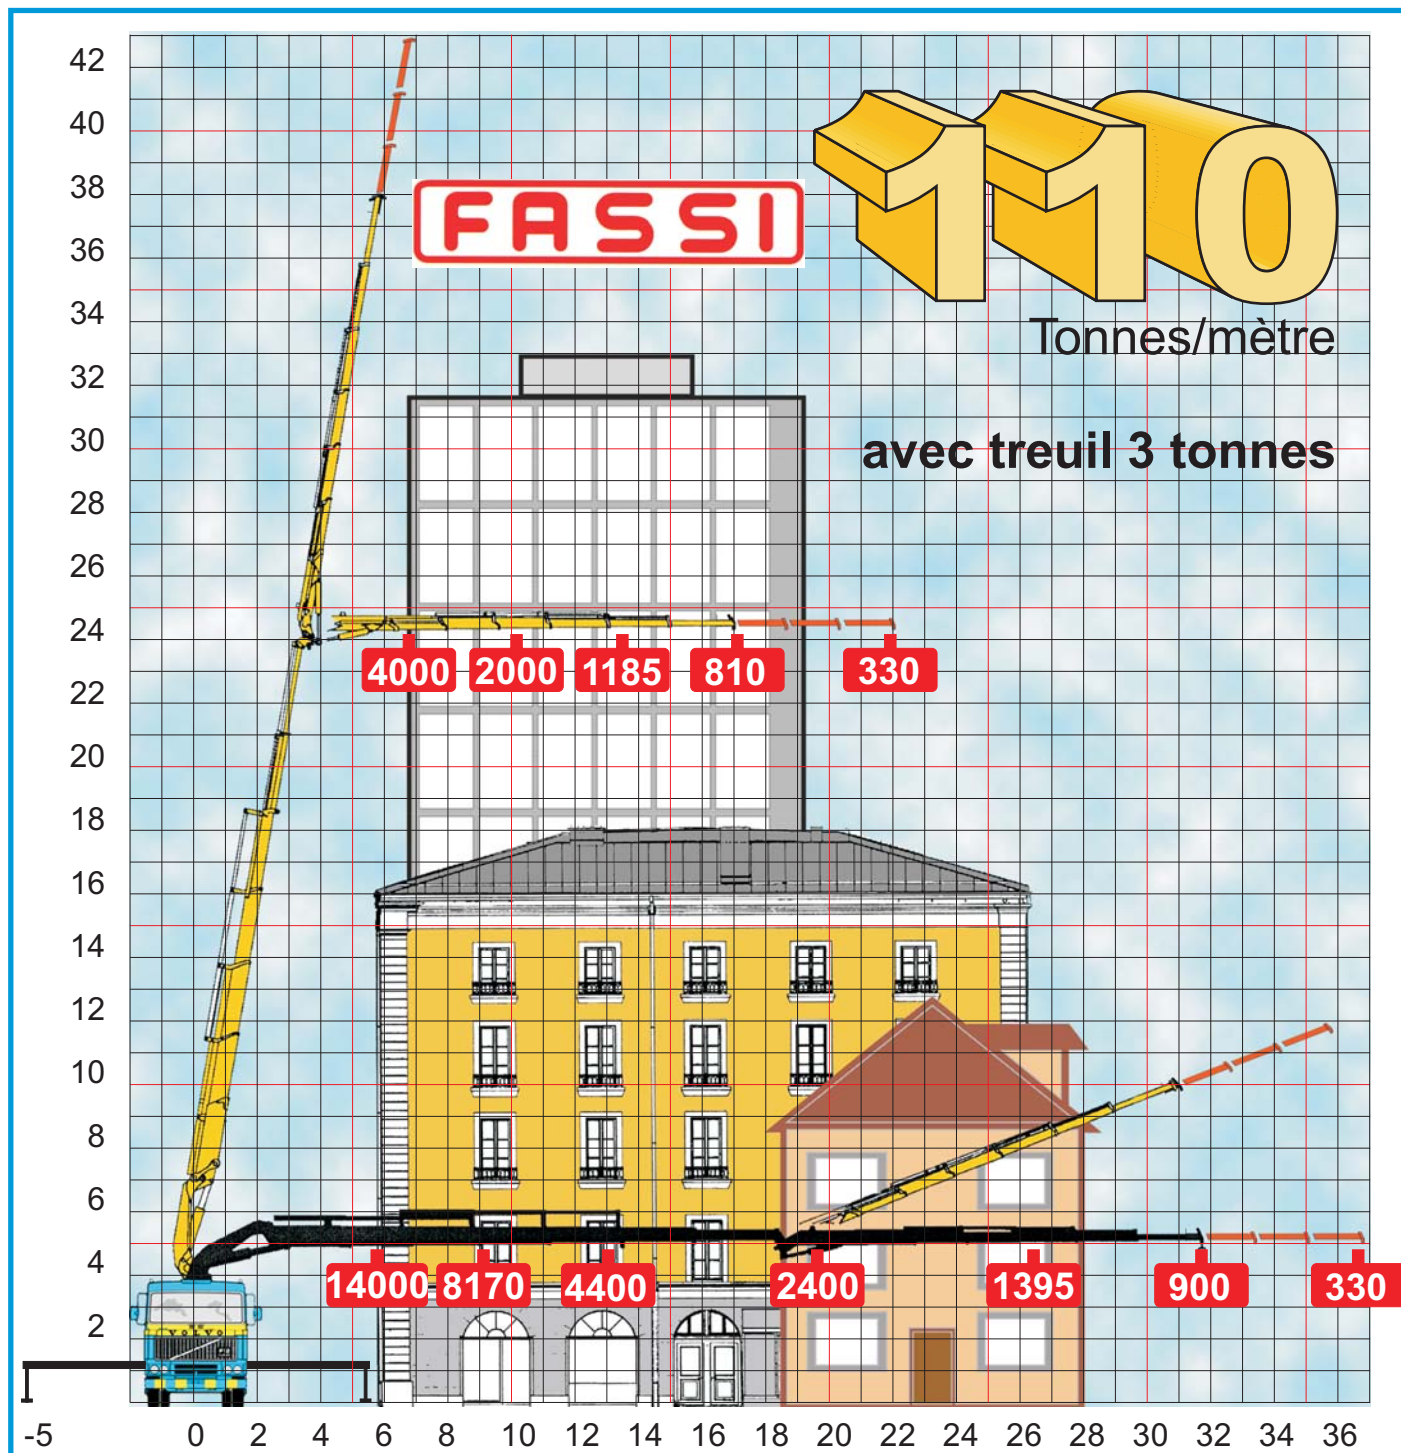

La grue qui augmente votre horizon de travail!

Un camion équipé d'une grue de grande capacité **110 tonnes/m¹** vous apporte de nombreuses solutions à vos problèmes d'accès en hauteur.

Demandez des renseignements et nous nous ferons un plaisir de vous présenter ses nombreuses possibilités.