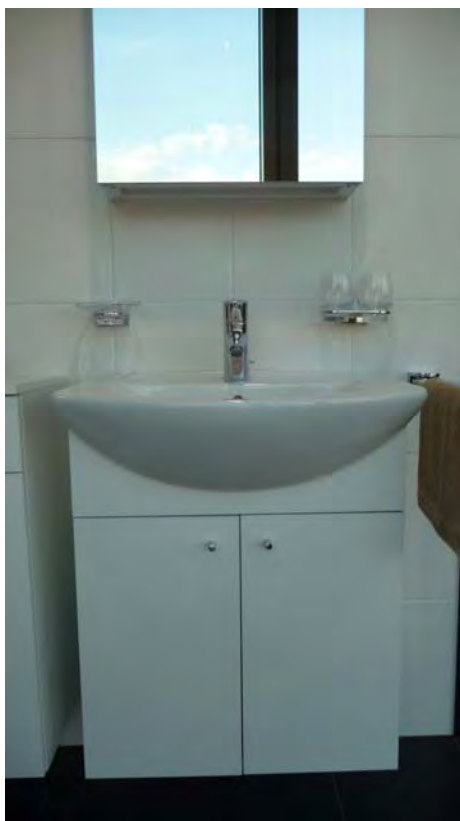

challande

Ensemble meuble, lavabo et armoires CASALINE LAURA

Lavabo Laura-meubles 60 x 47 cm, avec trou pour robinetterie matériel de fixation, blanc
Mélangeur monobloc Hansgrohe Talis S, goulot fixe S 100 mm QuickClean, limiteur de débit chromé, vidage, groupe acoustique!

Meuble sous lavabo Laura New largeur 55 cm, hauteur 64,5 cm profondeur 34,2 cm, 2 portes, système d'insonorisation Blum, poignées chromées pour 2221 131 stratifié blanc

Armoire latérale Laura New largeur 30 cm, hauteur 68 cm profondeur 35.7 cm, porte avec charnières à gauche, tiroir système d'insonorisation Blum poignées chromées stratifié blanc

Armoire de toilette Schneider Wangaline FL, largeur 50 cm hauteur 70/78 cm blanc, profondeur 15/18 cm porte à double miroir à gauche et à droite interchangeable, prise électrique double interchangeable, IP 24 éclairage 36 W, BE boîte d'accessoires

Prix de liste : Fr. 2'905.- TTC

Promotion modèle d'exposition :
Fr. 1450.- TTC !

Ces articles ne sont ni repris ni échangés. Nos conditions générales de vente sont applicables.