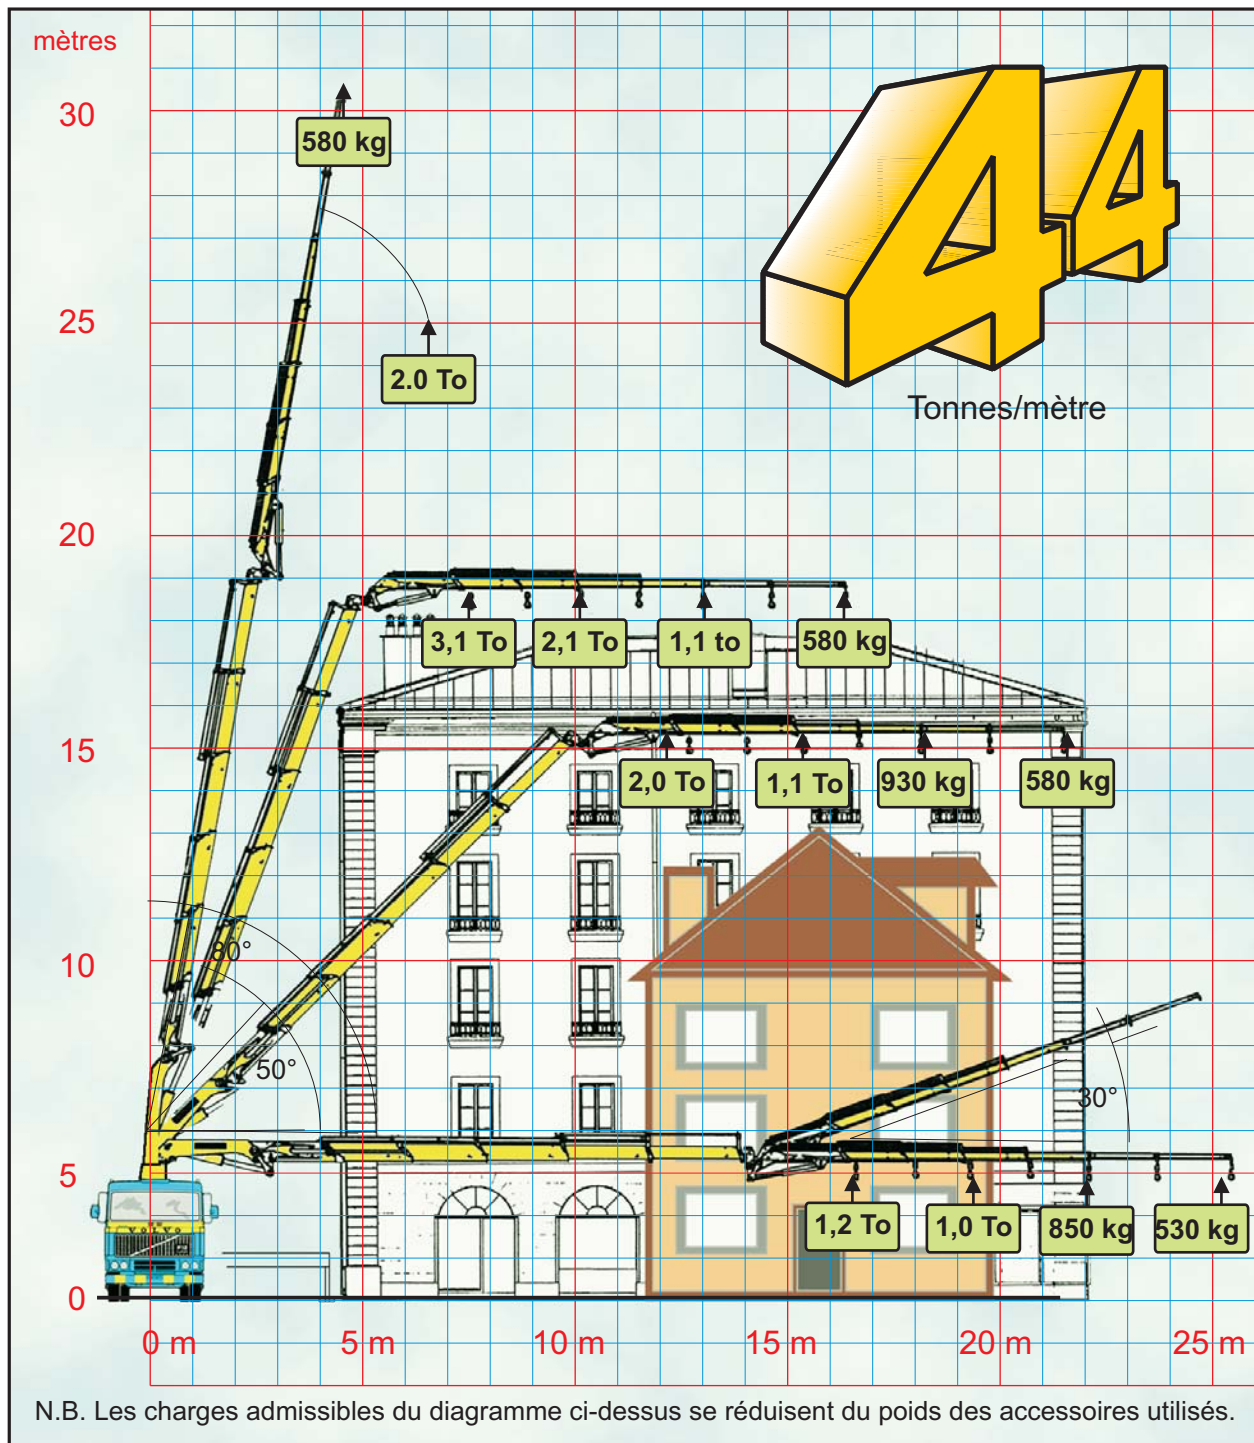

La grue qui augmente votre horizon de travail!

Un camion équipé d'une grue de grande capacité **44 tonnes/m¹** vous apporte de nombreuses solutions à vos problèmes d'accès en hauteur.

Demandez des renseignements et nous nous ferons un plaisir de vous présenter ses nombreuses possibilités.

Nouveau! Treuil à câble 66 m. = 1170 kg ou 33 m. = 2340 kg.

Département TRANSPORTS ET MANUTENTIONS
CHALLANDE & FILS SA
Rte de Duillier 24-26 - 1260 NYON
Tél. 022 994 35 35 - Fax 022 994 35 43
E-mail: info@challande.ch